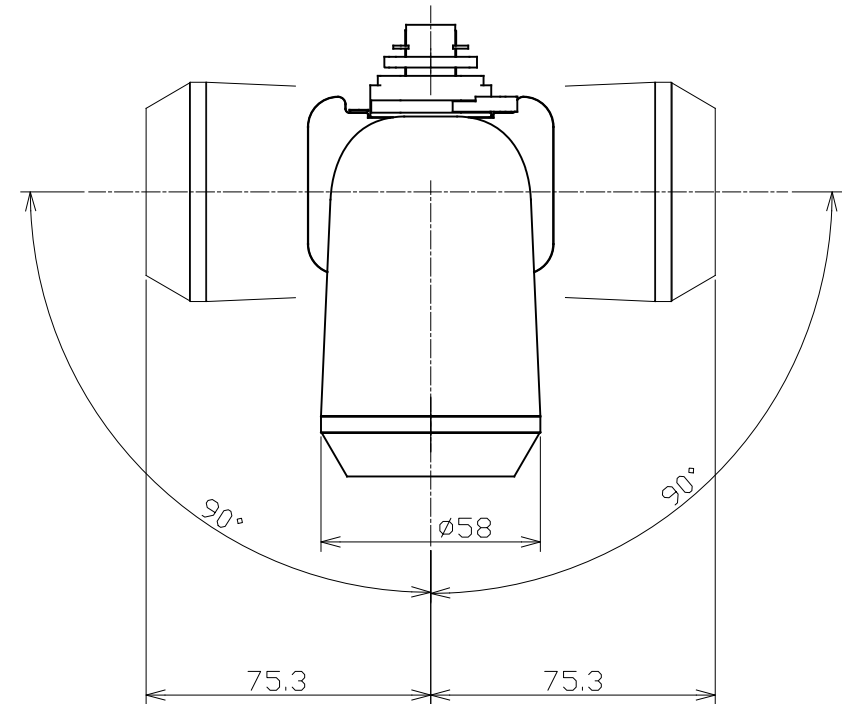

オプションフィルター装着時1/2配光角	
フィルター型番	1/2配光角
KDP-46-W5	10.9°
KDP-46-W10	14.4°
KDP-46-W20	20.1°
KDP-46-E30-5	27.4°x11.6°

項目	仕様
入力電圧	100V 50/60Hz
消費電力	7.5W
力率	9.40
調光範囲	0~100%
外部調光	対応可(事前検証必要)
LED	相関色温度: 3,000K Ra: 95以上
型番末尾記号	W:本体白色 B:本体黒色

製品名		YOCCHスポットライト			
尺 度	1:2	型 番	KSL-SS19-30-W/B		
作成年月日	19.10.04	承認	検閲	設計	製図
				佐久間	佐久間
KITERAS					