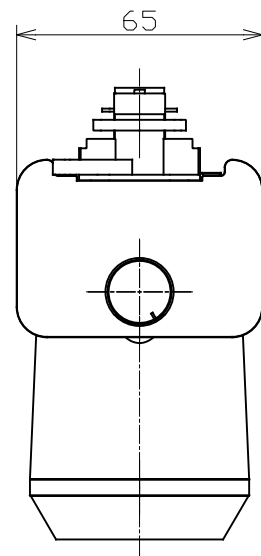

オプションフィルター装着時1/2配光角	
フィルター型番	1/2配光角
KDP-46-W5	10.9°
KDP-46-W10	14.4°
KDP-46-W20	20.1°
KDP-46-E30-5	27.4°x11.6°

項目	仕様
入力電圧	100V 50/60Hz
消費電力	7.5W
力率	9.40
調光範囲	0~100%
外部調光	対応可(事前検証必要)
LED	相関色温度: 3,000K Ra: 95以上
型番末尾記号	W:本体白色 B:本体黒色

製品名		YOCCHスポットライト			
尺 度	1:2	型 番	KSL-SS19-30-W/B		
作成年月日	19.10.04	承認	検閲	設計	製図
				佐久間	佐久間
KITERAS					