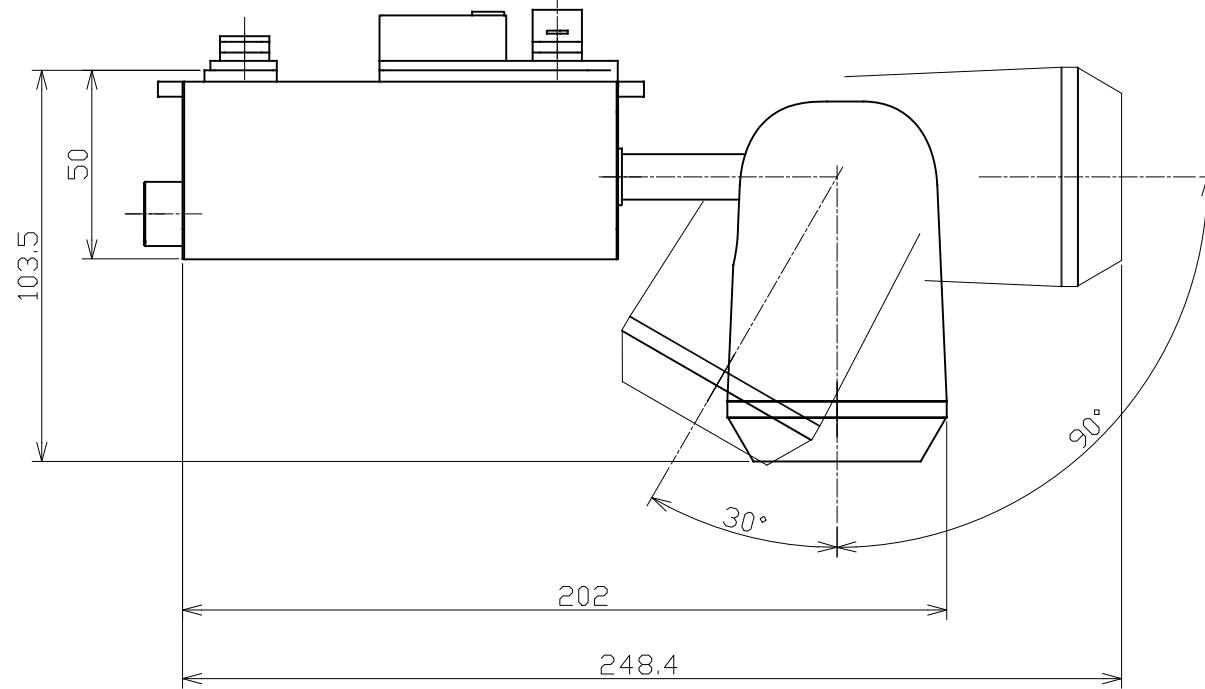

オプションフィルター装着時1/2配光角	
フィルター型番	1/2配光角
KDP-46-W5	10.9°
KDP-46-W10	14.4°
KDP-46-W20	20.1°
KDP-46-E30-5	27.4°x11.6°

項目	仕様
入力電圧	100V 50/60Hz
消費電力	7.5W
力率	9.40
調光範囲	0~100%
外部調光	対応可(事前検証必要)
LED	相関色温度: 3,000K Ra: 95以上
型番末尾記号	W:本体白色 B:本体黒色

製品名		YOCCHスポットライト			
尺 度	1:2	型 番	KSL-SS19-30-W/B		
作成年月日	19.10.04	承認	検閲	設計	製図
				佐久間	佐久間
KITERAS					