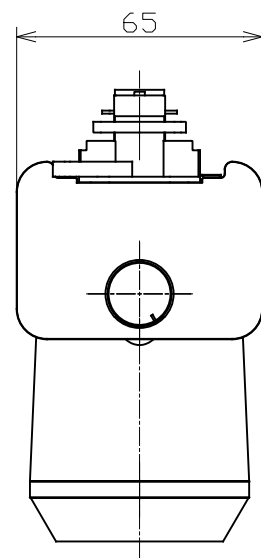

オプションフィルター装着時1/2配光角	
フィルター型番	1/2配光角
KDP-46-W5	10.9°
KDP-46-W10	14.4°
KDP-46-W20	20.1°
KDP-46-E30-5	27.4°x11.6°

項目	仕様
入力電圧	100V 50/60Hz
消費電力	7.5W
力率	9.40
調光範囲	0~100%
外部調光	対応可(事前検証必要)
LED	相関色温度: 3,500K Ra: 95以上
型番末尾記号	W:本体白色 B:本体黒色

製品名		YOCCHUスポットライト			
尺 度	1:2	型番	KSL-SS19-35-W/B		
作成年月日	19.10.04	承認	検図	設計	製図
			佐久間	佐久間	佐久間

KITERAS