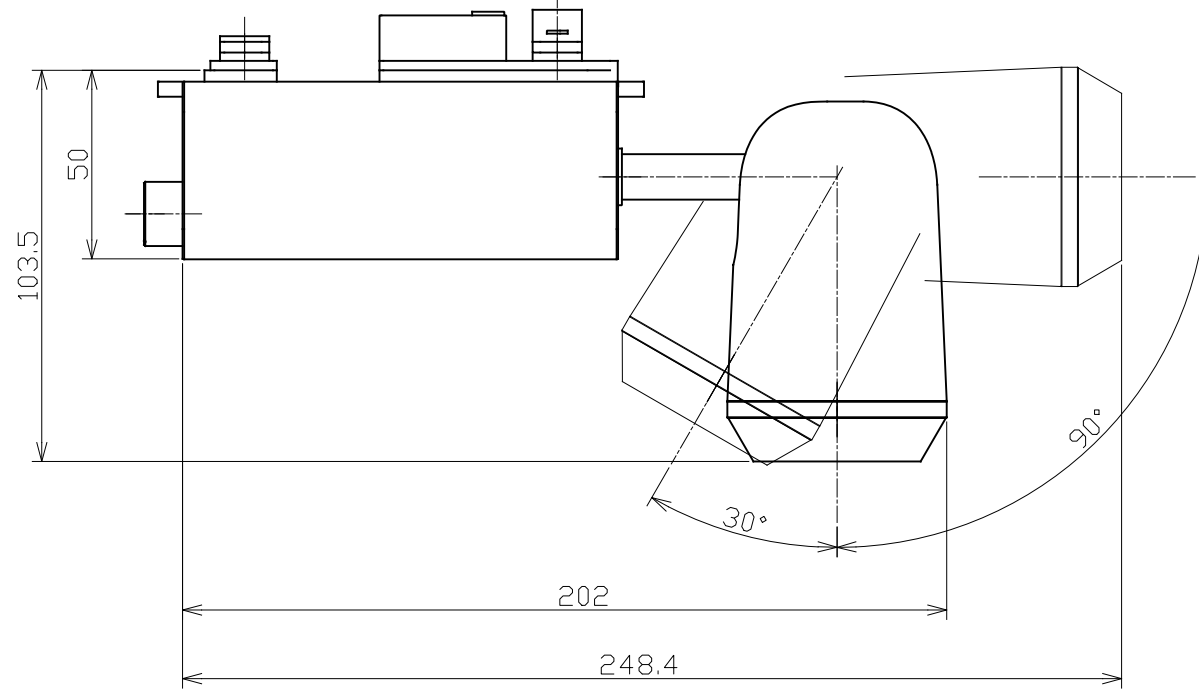

オプションフィルター装着時1/2配光角	
フィルター型番	1/2配光角
KDP-46-W5	10.9°
KDP-46-W10	14.4°
KDP-46-W20	20.1°
KDP-46-E30-5	27.4°x11.6°

項目	仕様
入力電圧	100V 50/60Hz
消費電力	7.5W
力率	9.40
調光範囲	0~100%
外部調光	対応可(事前検証必要)
LED	相関色温度: 3,500K Ra: 95以上
型番末尾記号	W:本体白色 B:本体黒色

製品名		YOCCHUスポットライト			
尺 度	1:2	型番	KSL-SS19-35-W/B		
作成年月日	19.10.04	承認	検図	設計	製図
			佐久間	佐久間	佐久間

KITERAS