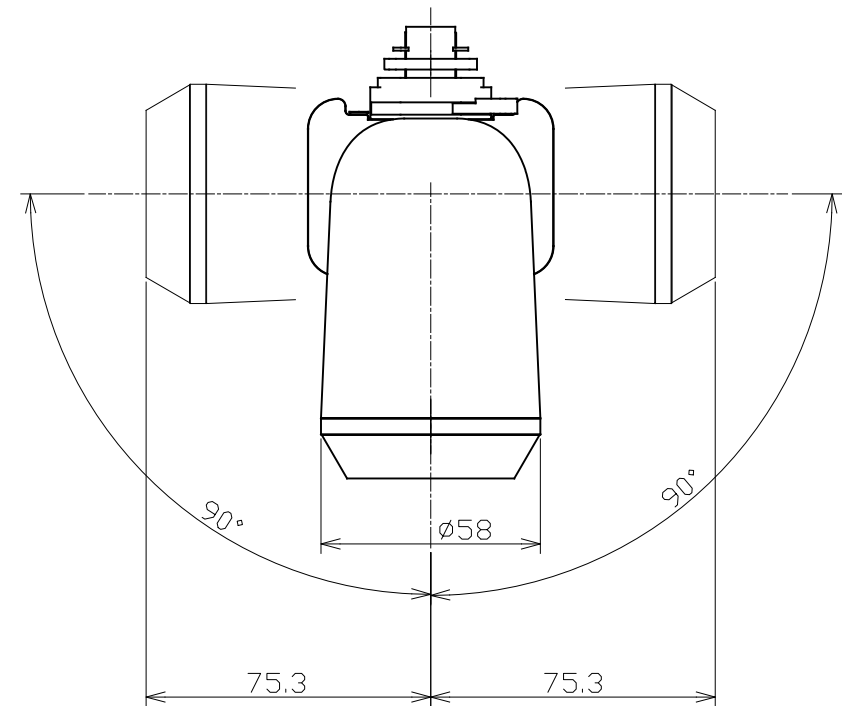

オプションフィルター装着時1/2配光角	
フィルター型番	1/2配光角
KDP-46-W5	10.9°
KDP-46-W10	14.4°
KDP-46-W20	20.1°
KDP-46-E30-5	27.4°x11.6°

項目	仕様
入力電圧	100V 50/60Hz
消費電力	7.5W
力率	9.40
調光範囲	0~100%
外部調光	対応可(事前検証必要)
LED	相関色温度: 3,500K Ra: 95以上
型番末尾記号	W:本体白色 B:本体黒色

製品名		YOCCHUスポットライト			
尺 度	1:2	型番	KSL-SS19-35-W/B		
作成年月日	19.10.04	承認	検図	設計	製図
			佐久間	佐久間	佐久間

KITERAS