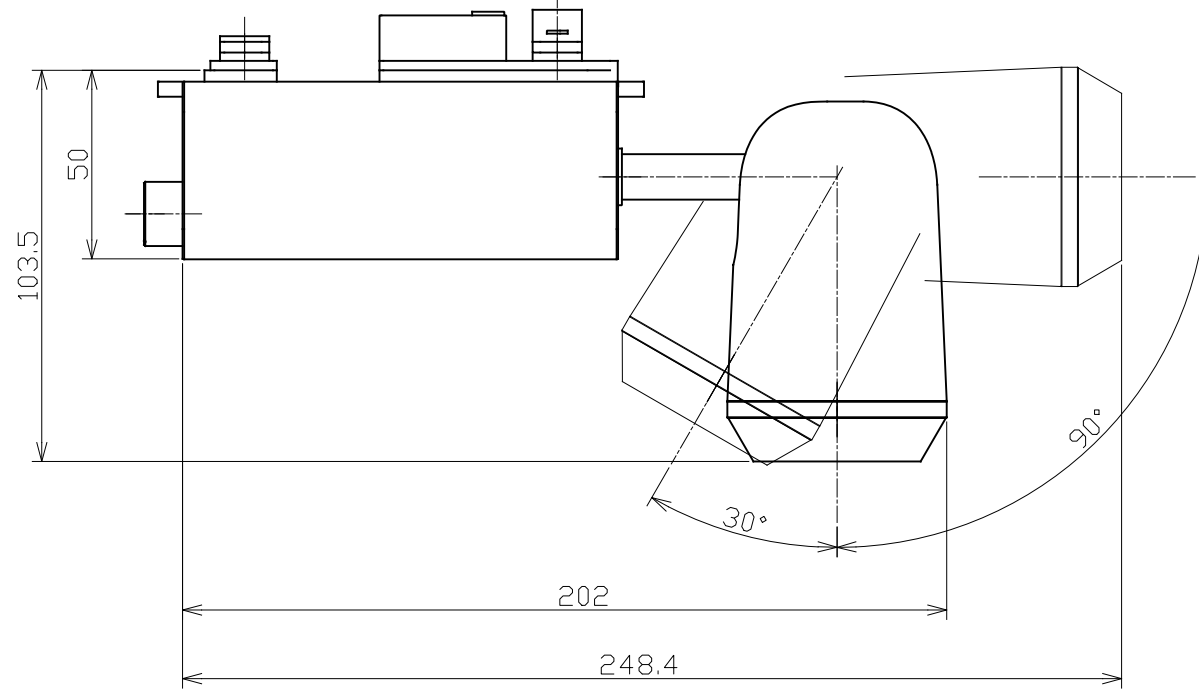

オプションフィルター装着時1/2配光角	
フィルター型番	1/2配光角
KDP-46-W5	10.9°
KDP-46-W10	14.4°
KDP-46-W20	20.1°
KDP-46-E30-5	27.4°x11.6°

項目	仕様
入力電圧	100V 50/60Hz
消費電力	7.5W
力率	9.40
調光範囲	0~100%
外部調光	対応可(事前検証必要)
LED	相関色温度: 4,000K Ra: 90以上
型番末尾記号	W:本体白色 B:本体黒色

製品名		YOCCHスポットライト			
尺 度	1:2	型 番	KSL-SS19-40-W/B		
作成年月日	19.10.04	承認	検閲	設計	製図
				佐久間	佐久間