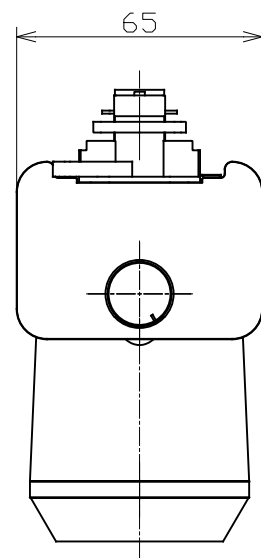

オプションフィルター装着時1/2配光角	
フィルター型番	1/2配光角
KDP-46-W5	10.9°
KDP-46-W10	14.4°
KDP-46-W20	20.1°
KDP-46-E30-5	27.4°x11.6°

項目	仕様
入力電圧	100V 50/60Hz
消費電力	7.5W
力率	9.40
調光範囲	0~100%
外部調光	対応可(事前検証必要)
LED	相関色温度: 4,000K Ra: 90以上
型番末尾記号	W:本体白色 B:本体黒色

製品名		YOCCHスポットライト			
尺 度	1:2	型 番	KSL-SS19-40-W/B		
作成年月日	19.10.04	承認	検閲	設計	製図
				佐久間	佐久間