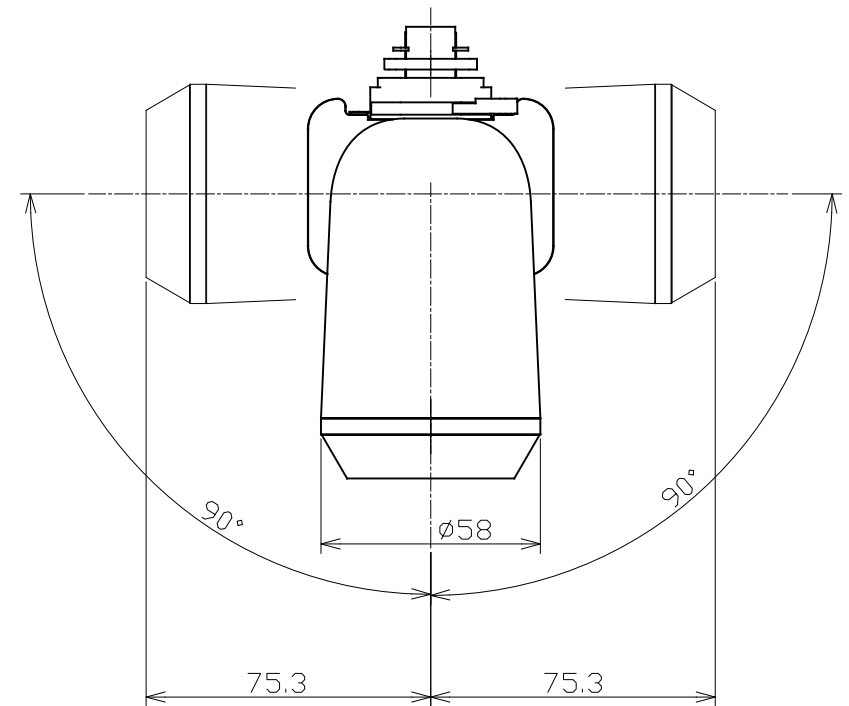

オプションフィルター装着時1/2配光角	
フィルター型番	1/2配光角
KDP-46-W5	10.9°
KDP-46-W10	14.4°
KDP-46-W20	20.1°
KDP-46-E30-5	27.4°x11.6°

項目	仕様
入力電圧	100V 50/60Hz
消費電力	7.5W
力率	9.40
調光範囲	0~100%
外部調光	対応可(事前検証必要)
LED	相関色温度: 4,000K Ra: 90以上
型番末尾記号	W:本体白色 B:本体黒色

製品名		YOCCHスポットライト			
尺 度	1:2	型 番	KSL-SS19-40-W/B		
作成年月日	19.10.04	承認	検閲	設計	製図
				佐久間	佐久間